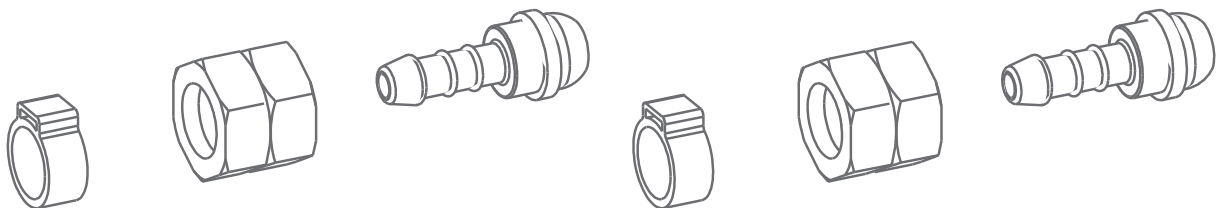

POUR TUYAU RÉF. 948

Ø8 INTÉRIEUR

→ Réf. 11784 (1 tétine, 1 écrou 3/8° G, 1 Collier)

POUR TUYAU RÉF. 963/2 - 963/5 - 963/10 - 963/20 - 963/20S

Ø6.3 INTÉRIEUR

→ Réf. 963/R (2 tétines, 2 écrous 3/8° G, 2 Colliers)

TUYAUX - KITS TÉTINES RACCORDEMENT SUR 3/8° G