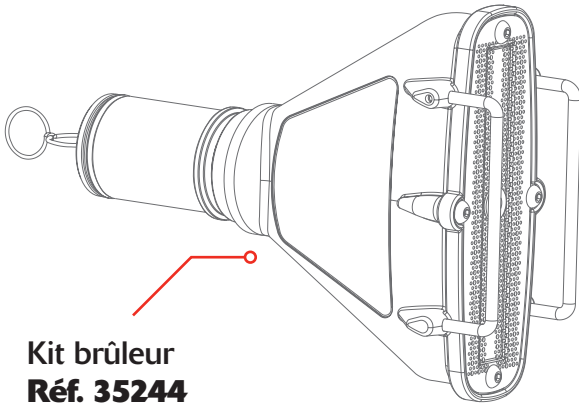

Détendeur  
Réf. 693

Défecteur  
Réf. 35088

Kit brûleur  
Réf. 35244

Kit crochet + protections + vis  
Réf. 35243

Kit tuyauterie  
Réf. 35241

Kit Piezo  
Réf. 35242

Clip d'air antiaspiration  
Réf. 35198